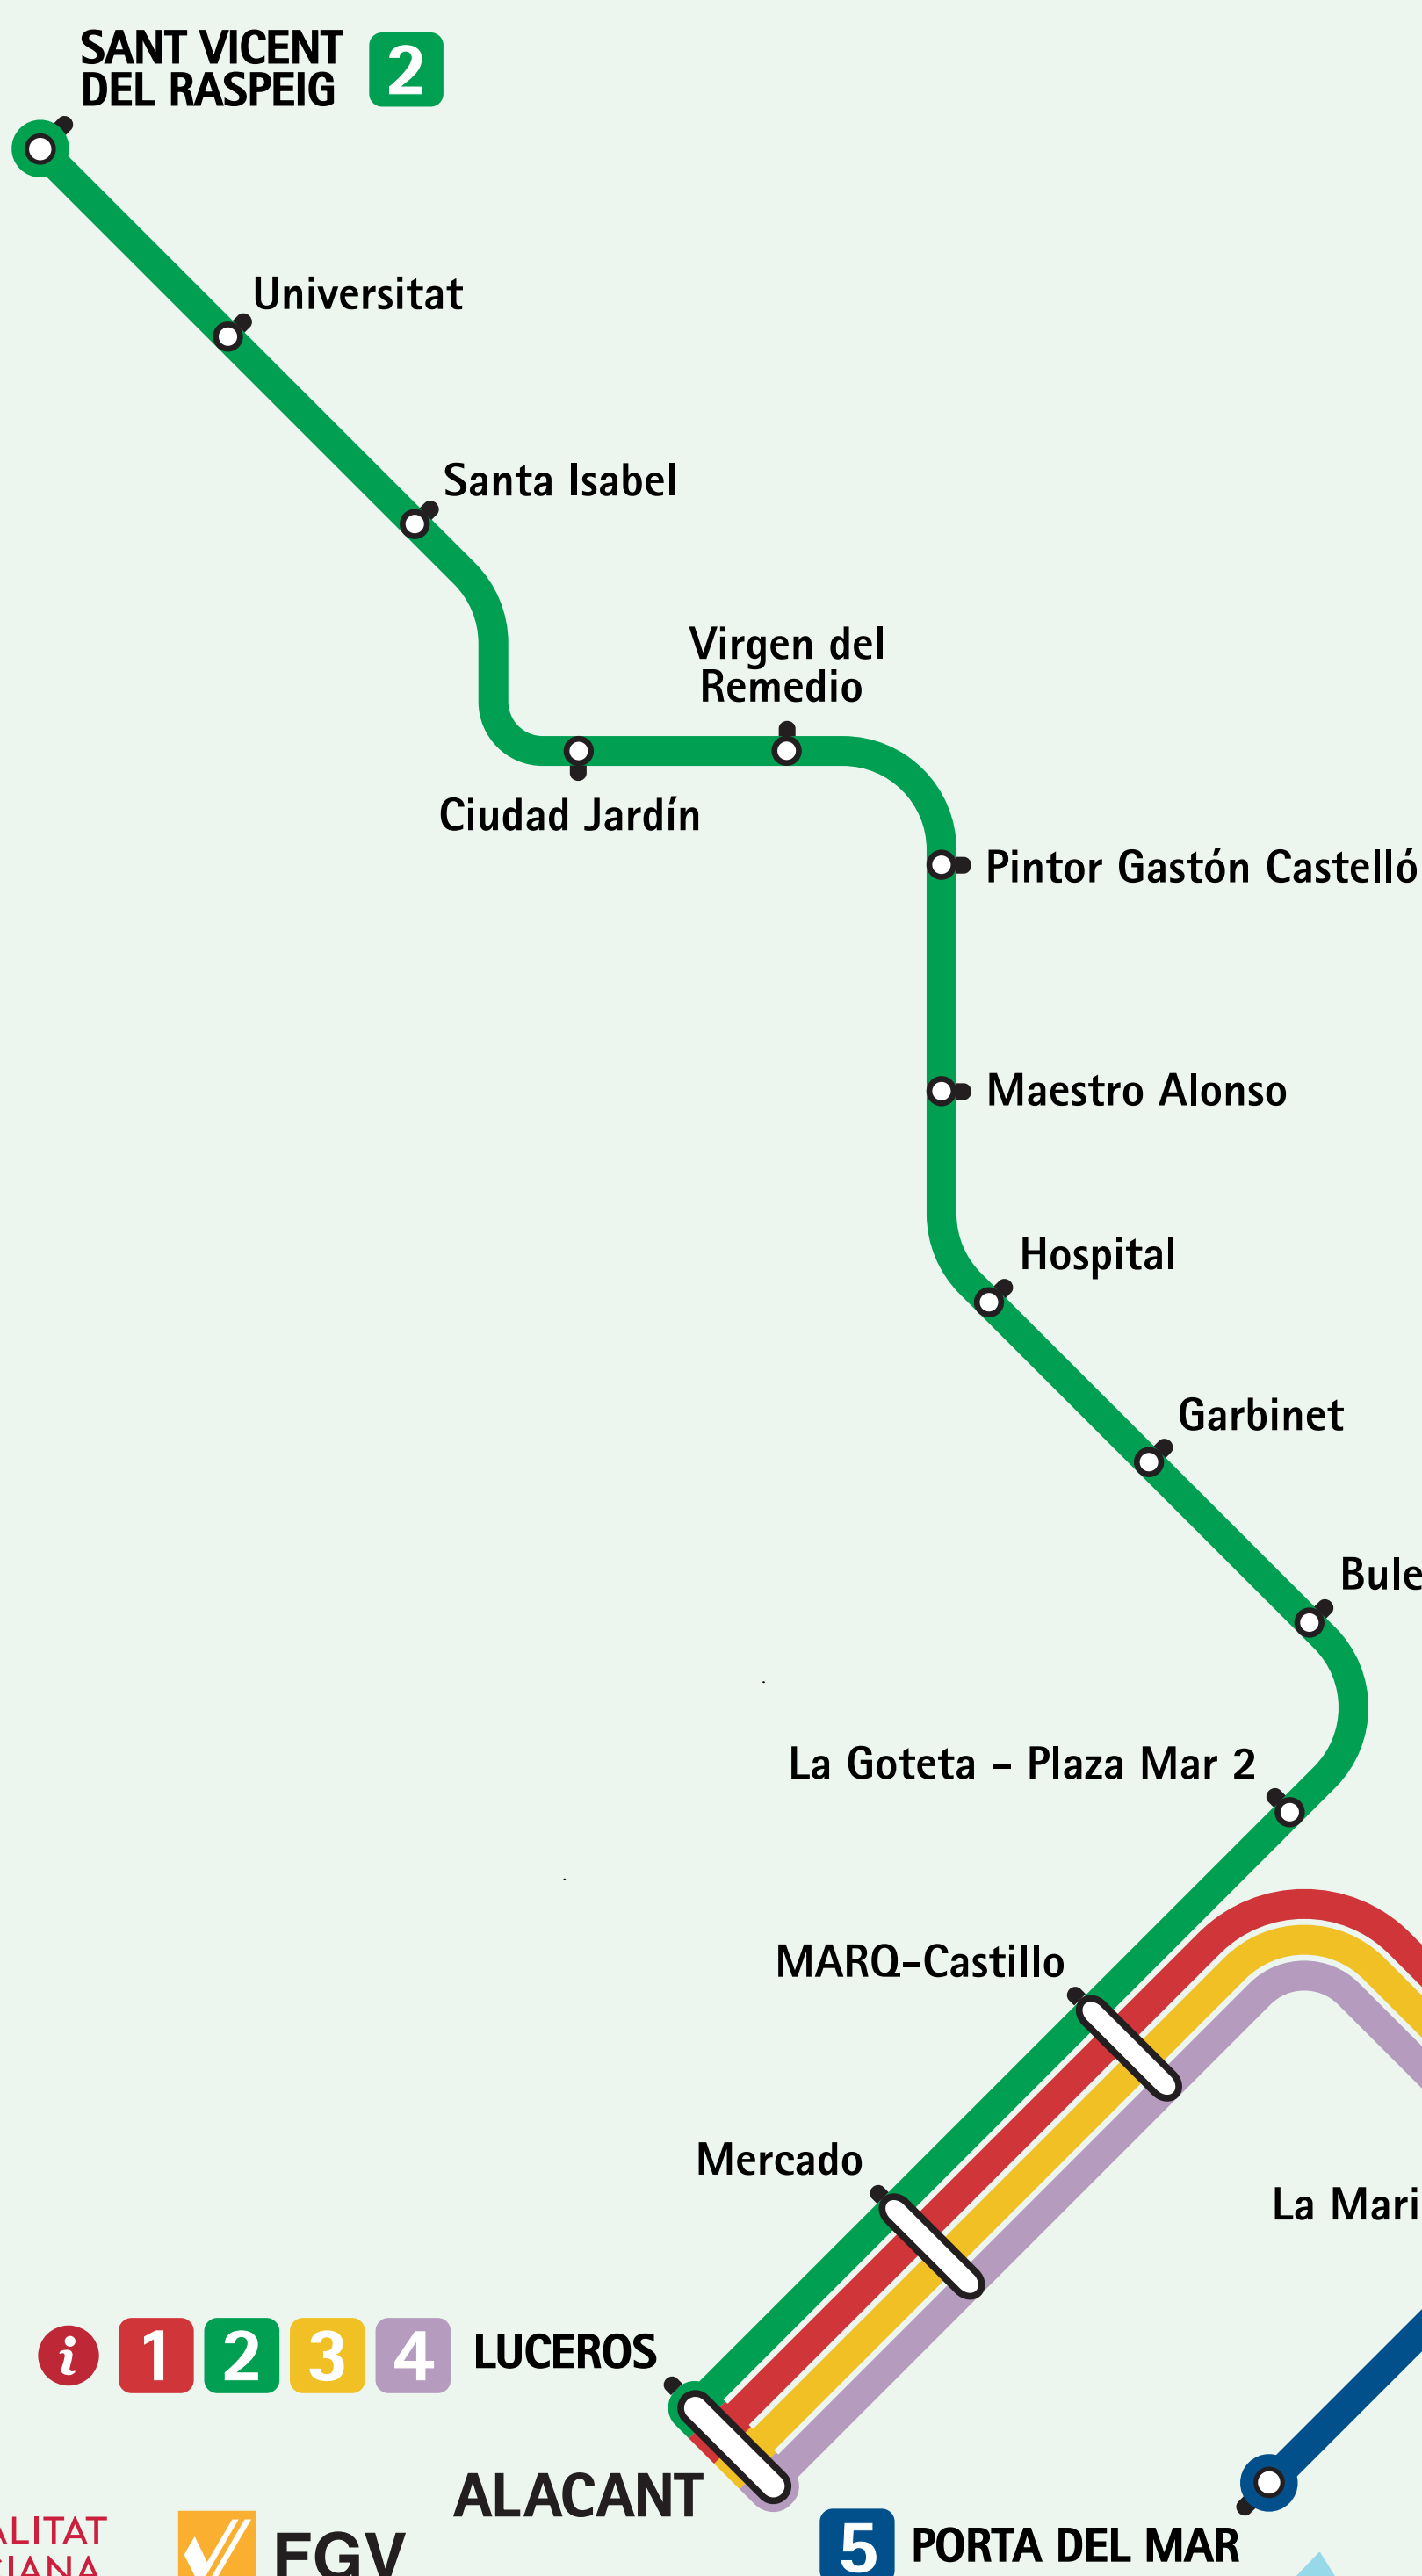

PLÀNOL ZONAL TARIFARI

PLANO ZONAL TARIFARIO / TICKET ZONE MAP

C

9 DÉNIA

- Bosc de Diana
- Pedrera - Vessanes
- La Xara
- Gata
- Teulada
- Benissa
- Calp
- l'Olla
- Cap Negret
- Garganes
- Altea
- El Albir
- L'Alfàs del Pi
- Camí Covès
- 1 BENIDORM INTERMODAL
- 1 9 BENIDORM
- Terra Mítica
- Cala Finestrat
- Hospital Vila
- Costera Pastor
- Creueta
- La Vila Joiosa
- Paradís
- Venta Lanuza
- Cala Piteres
- Coveta Fumà
- Amerador
- Poble Espanyol
- 3 EL CAMPELLO
- Pla Barraques
- Salesians
- Fabraquer
- Les Llances
- Muchavista
- Carrabiners
- Costa Blanca

T2

B

T1

A

ZONA TAM METROPOLITANA

LÍNIES / LÍNEAS / LINES

- 1 Luceros - Benidorm / Benidorm Intermodal
- 2 Luceros - Sant Vicent del Raspeig
- 3 Luceros - El Campello
- 4 Luceros - Pl. La Coruña
- 5 Porta del Mar - Pl. La Coruña
- 9 Benidorm - Dénia

Llegendra / Leyenda / Legend

- Informació i atenció al client / Información y atención al cliente / Information and customer service
- Aparcament tancat de bicicletes / Aparcamiento cerrado de bicicletas / Closed bicycle parking.
- Parada amb andanes compartides per les línies / Parada con andenes compartidos por las líneas / Stop with platforms shared by the lines
- Parada final de trajecte comercial de la línia indicada. / Parada final de trayecto comercial de la línea indicada. / Final stop of the commercial route of the indicated line.
- Xarxa apta per a persones de mobilitat reduïda. / Red apta para personas de movilidad reducida. / Network suitable for reduced mobility persons.

900 72 04 72
www.tramalacant.es

@tramdealicante @tramalacant.fgv

AENOR	AENOR	AENOR
TRANSPORTE DE PASAJEROS	GESTIÓN DE LA CALIDAD	GESTIÓN AMBIENTAL
UNE-EN 13816	ISO 9001	ISO 14001
1 2 3 4 5